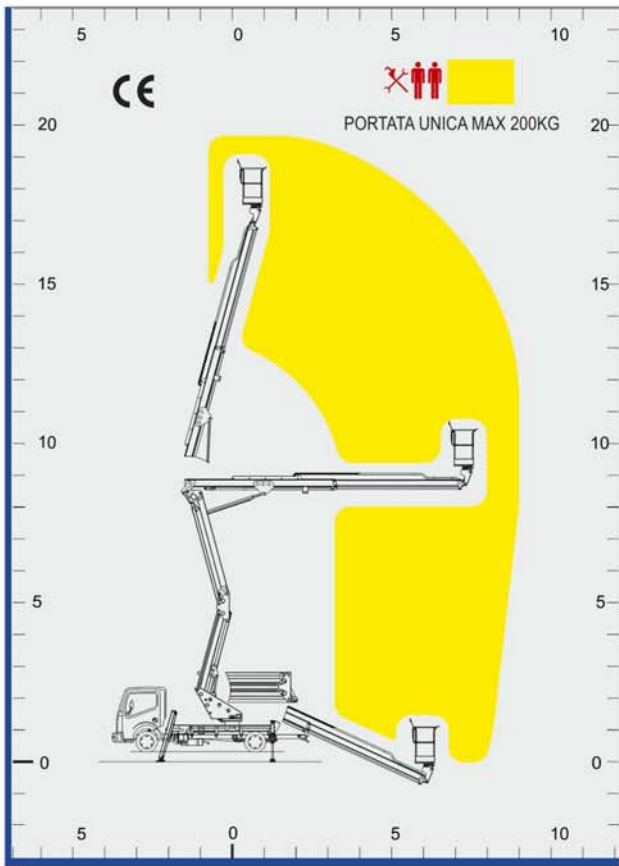

# TBX 200

Altezza max. di lavoro  
Max. working height  
Max. Arbeitshöhe  
Altura màxima de trabajo  
Hauteur maximale de travail  
**19,7 m**

Dimensioni navicella  
Basket sizes  
Korbgröße  
Dimensiones cesta  
Dimension panier  
**1,4 x 0,6 x h1,1m**

Altezza di calpestio  
Platform floor height  
Höhe bis zur Trittfläche  
Altura a pie de hombre  
Hauteur de plancher panier  
**17,7 m**

Rotazione Cesta  
Basket rotation  
Korbdrehung  
Rotation panier  
Rotaciòn cesta  
**+/- 90°**